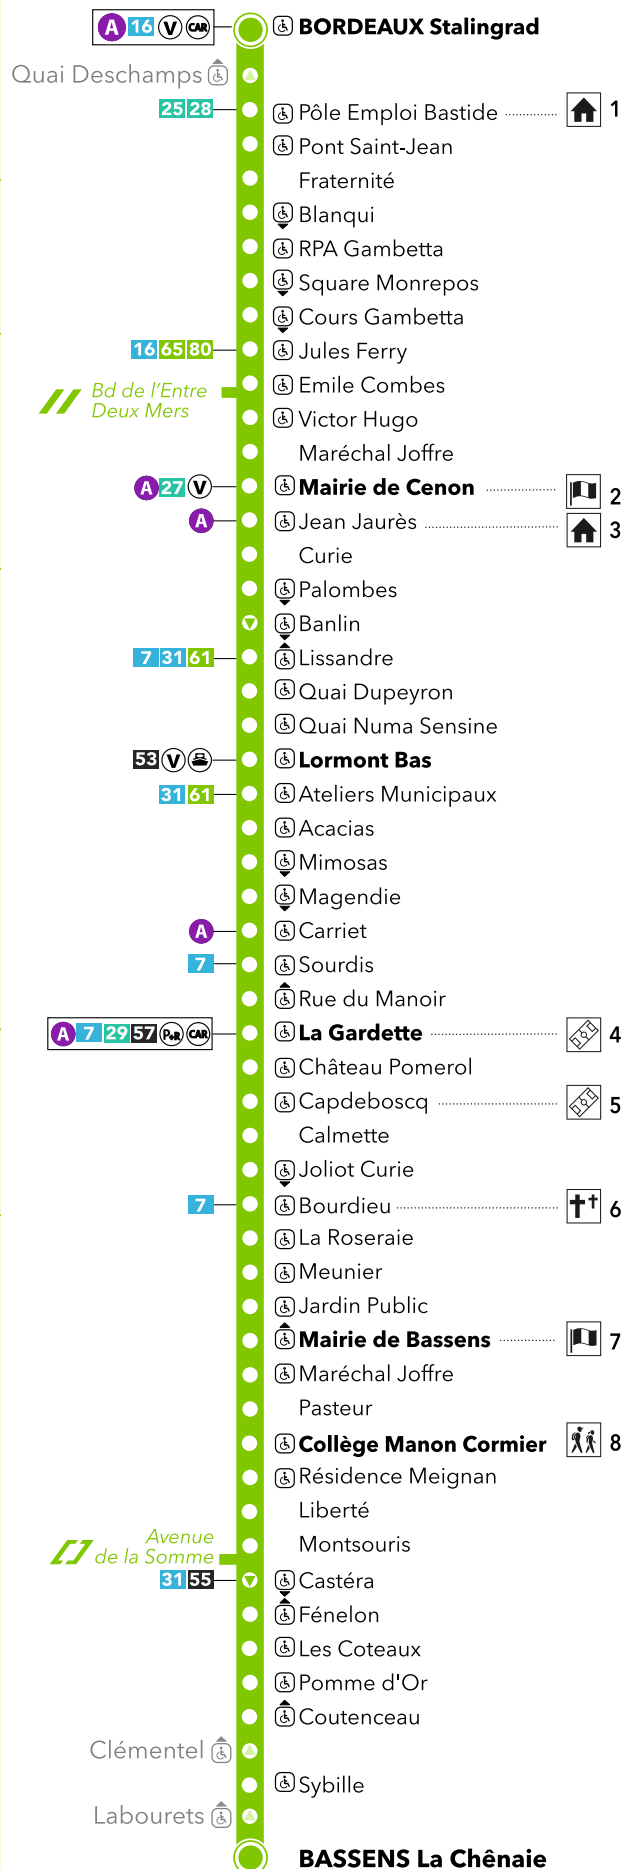

PLAN DE LIGNE

60

BORDEAUX

FLOIRAC

CENON

LORMONT

CARBON BLANC

BASSENS

♿ Accessible / Praticable UFR sens aller ou retour

♿ Accessible / Praticable UFR

60

Départ : **BORDEAUX Stalingrad**
Destination : **BASSENS La Chênaie**

⌚ Les horaires de passage et d'arrivée sont donnés à titre indicatif